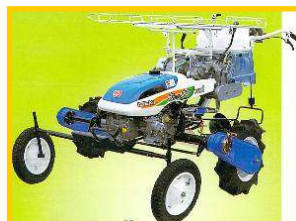

# レンタル農機を 利用しませんか

必要な時に  
必要な農業機械を  
必要な期間 借れます！

トラクター付  
**あぜ塗り機**  
53,000円/1日

トラクター付  
**フラソイラ**  
39,000円/1日

トラクター付  
**溝掘り機**  
32,000円/1日

一日からでもレンタル OK！ 農業機械お貸します！

トラクター付  
**成形ロータリー**  
33,000円/1日

トラクター付  
**ディスクロータリー**  
39,000円/1日

歩行型  
**半自動移植機**  
13,000円/1日

**ラジコン動噴機**  
11,000円/1日

詳しくは、お近くの営農総合センターか農機センター、  
農機整備所へお気軽にお問い合わせください。