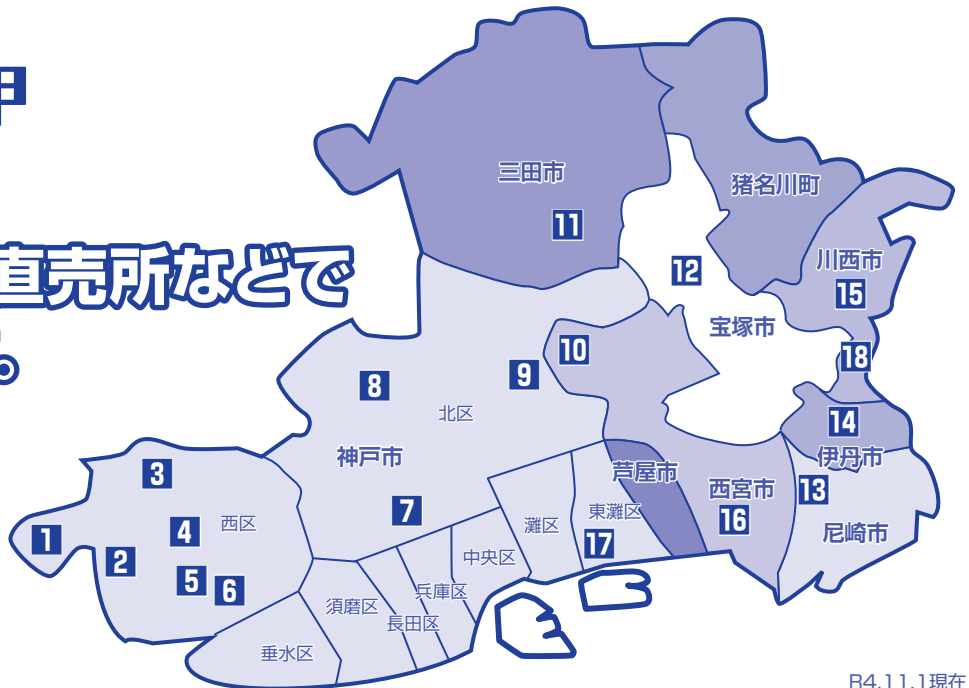

詳しくは、最寄りの店舗窓口またはくらしの相談員までお気軽にお問い合わせください。

わたしたちは「創造」します
— 人・感動・緑のまちづくり —

JA兵庫六甲

http://www.jarokko.or.jp

兵庫六甲 |

検索

各店舗情報は
こちらからも
ご確認
いただけます。

HYOGO ROKKO

JA兵庫六甲

事業利用券は JA兵庫六甲管内の直売所などで ご利用いただけます。

対象直売所マップ

地域で生産された新鮮な農畜産物を
さまざまな直売所で販売しています。
ぜひ一度、地元のおいしいものを
探しにお越しください。
JAカードご利用なら5%割引になります。

R4.11.1現在

**1 農協市場館
JAピカリショップ**
神戸市西区岩岡町岩岡944-1
078-967-4119

**6 農協市場館
マルシェ六甲**
神戸市西区櫛谷町長谷334-1
078-992-9285