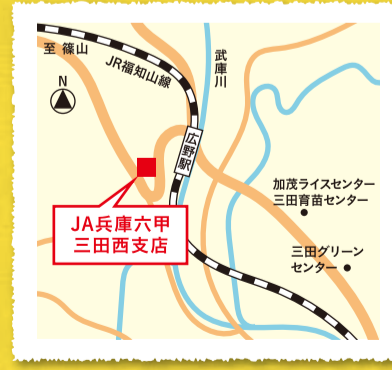

JA兵庫六甲 三田西支店
所在地 三田市上井沢26
TEL 079-567-1111
営業時間 9:00~15:00(窓口業務)
定休日 土・日・祝・年末年始
※15時以降のご相談につきましては、店舗までお問い合わせください

JA兵庫六甲 直売所のご紹介

JA兵庫六甲の地域内には、紹介した「パスカルさんだ一番館」以外にも、各地域の農畜産物・加工品等を揃える個性豊かな直売所があります。さまざまな直売所に足を運んでみてください。

旬の味覚やイベント、お得な情報など、最新情報は各直売所のSNS公式アカウントで発信しています。ぜひフォローして情報をチェックしてください。また「#ハッシュタグ」をつけた直売所や生産者、地元産農畜産物の応援メッセージで、地域農業と一緒に盛り上げていきましょう!

JA兵庫六甲の直売所一覧はこちら

JA兵庫六甲のSNS一覧はこちら

農協市場館 六甲のめぐみ
所在地 神戸市西区押部谷町高和字性海寺山1557-1
TEL 078-997-9955 営業時間 9:00~16:00
定休日 年末年始・1月施設点検時

農協市場館 農野花
所在地 神戸市北区有野中町3-1-2
TEL 078-981-3548 営業時間 10:00~17:00
定休日 年末年始

ファーマーズマーケット マチマルシェ御影
所在地 神戸市東灘区御影郡家1-14-8
TEL 078-858-6021 営業時間 10:00~18:00
定休日 年末年始

ファーマーズマーケット スマイル阪神
所在地 伊丹市北本町3-50
TEL 072-783-6977 営業時間 9:30~17:00
定休日 第2木曜・年末年始