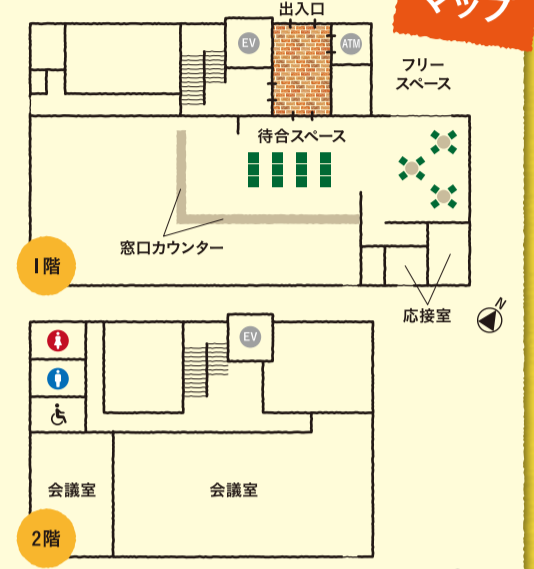

農協市場館 パスカルさんだ一番館
 所在地 三田市川除677-1
 TEL 079-563-7744
 営業時間 9:00~17:30
 定休日 年末年始・店舗メンテナンス時
 ※営業時間などの最新情報は公式Webサイトのトップページでお知らせします。

「さんだNEWS」 + 新たな拠点!

「三田西支店」

三田西支店は、藍・本庄・広野支店の3店舗を統合し、フルバンク機能を有する支店として2025年8月にオープンしました。1階には農産物マルシェなどができるフリースペース、2階には会議や講習会、サークル活動などのための会議室を備え、三田市西部の組合員・利用者が集まり、交流することができます。