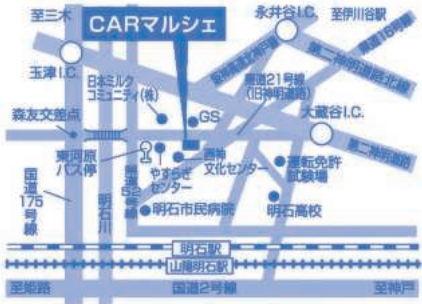

(株)ジェイエイアクト事業所マップ

CAR マルシェ

〒651-2124 神戸市西区伊川谷町潤和1058
 TEL.078-974-2857 FAX.078-974-3087
 ●神戸市バス・神姫バス「東河原」下車、東へ徒歩約3分(西神文化センターとなり)

Questo (クエスト)

〒651-1313 神戸市北区有野中町3丁目1-14
 TEL.078-982-6611 FAX.078-987-3491
 ●神戸電鉄「岡場駅」下車、北へ徒歩約9分
 ●阪神高速北神戸線「五社I.C.」下車、北へ車で約10分